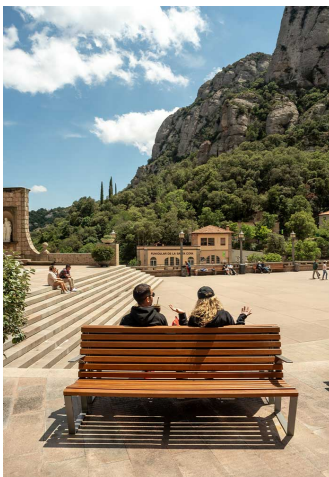

Sur la place de l'Abbaye de Montserrat, Barcelone, des bancs Lemman ont été installés pour que les touristes puissent se reposer lors de leur visite, améliorant ainsi le

Leman
UM397

Sur la place de l'Abbaye de Montserrat, à Barcelone, des **bancs Lemman** de la nouvelle collection DESIGN+ de Benito Urban ont été installés. Ces bancs améliorent non seulement l'expérience des touristes lors de leur visite en leur offrant un endroit confortable pour se reposer et profiter du cadre historique et naturel de Montserrat, mais ils se distinguent également par leur esthétique neutre et adaptable. Leur design ergonomique et leurs matériaux résistants complètent parfaitement l'ambiance de la place, en en faisant des éléments idéaux pour tout projet urbain. Cette initiative reflète l'engagement de Benito Urban à améliorer l'accessibilité et l'expérience touristique à Montserrat, en promouvant un environnement accueillant et fonctionnel pour tous les visiteurs de ce site emblématique à Barcelone.