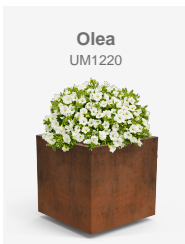

BENITO

-Mobilier Urbain

Lugo (Espagne)

Installation de jardinières Olea avec finition en acier Corten dans le port de Ribadeo (Lugo) améliorant l'esthétique et la fonctionnalité de l'espace, s'intégrant parfaitement à l'environnement maritime.

Olea
UM1220

L'installation de jardinières Olea en acier corten au port de Ribadeo, à Lugo, se concentre sur l'amélioration de l'esthétique et de la fonctionnalité de l'espace portuaire. Conçue pour durer sans aucun entretien, cette option est choisie pour sa résistance aux intempéries et sa patine oxydée attrayante, qui s'intègre parfaitement à l'environnement maritime. Elle ne nécessite aucune finition, évite les processus polluants et contribue à la durabilité environnementale.