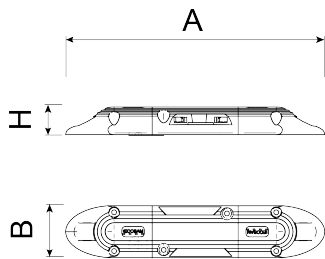

Séparateur routier ECOBAM de 80 mm de hauteur, en fonte, fixation spéciale amovible ECOBAM fournie.

| Ref. | A | B | H |
|---------|------|----|-----|
| VSE500 | 500 | 80 | 150 |
| VSE750 | 750 | 80 | 150 |
| VSE1250 | 1250 | 80 | 150 |